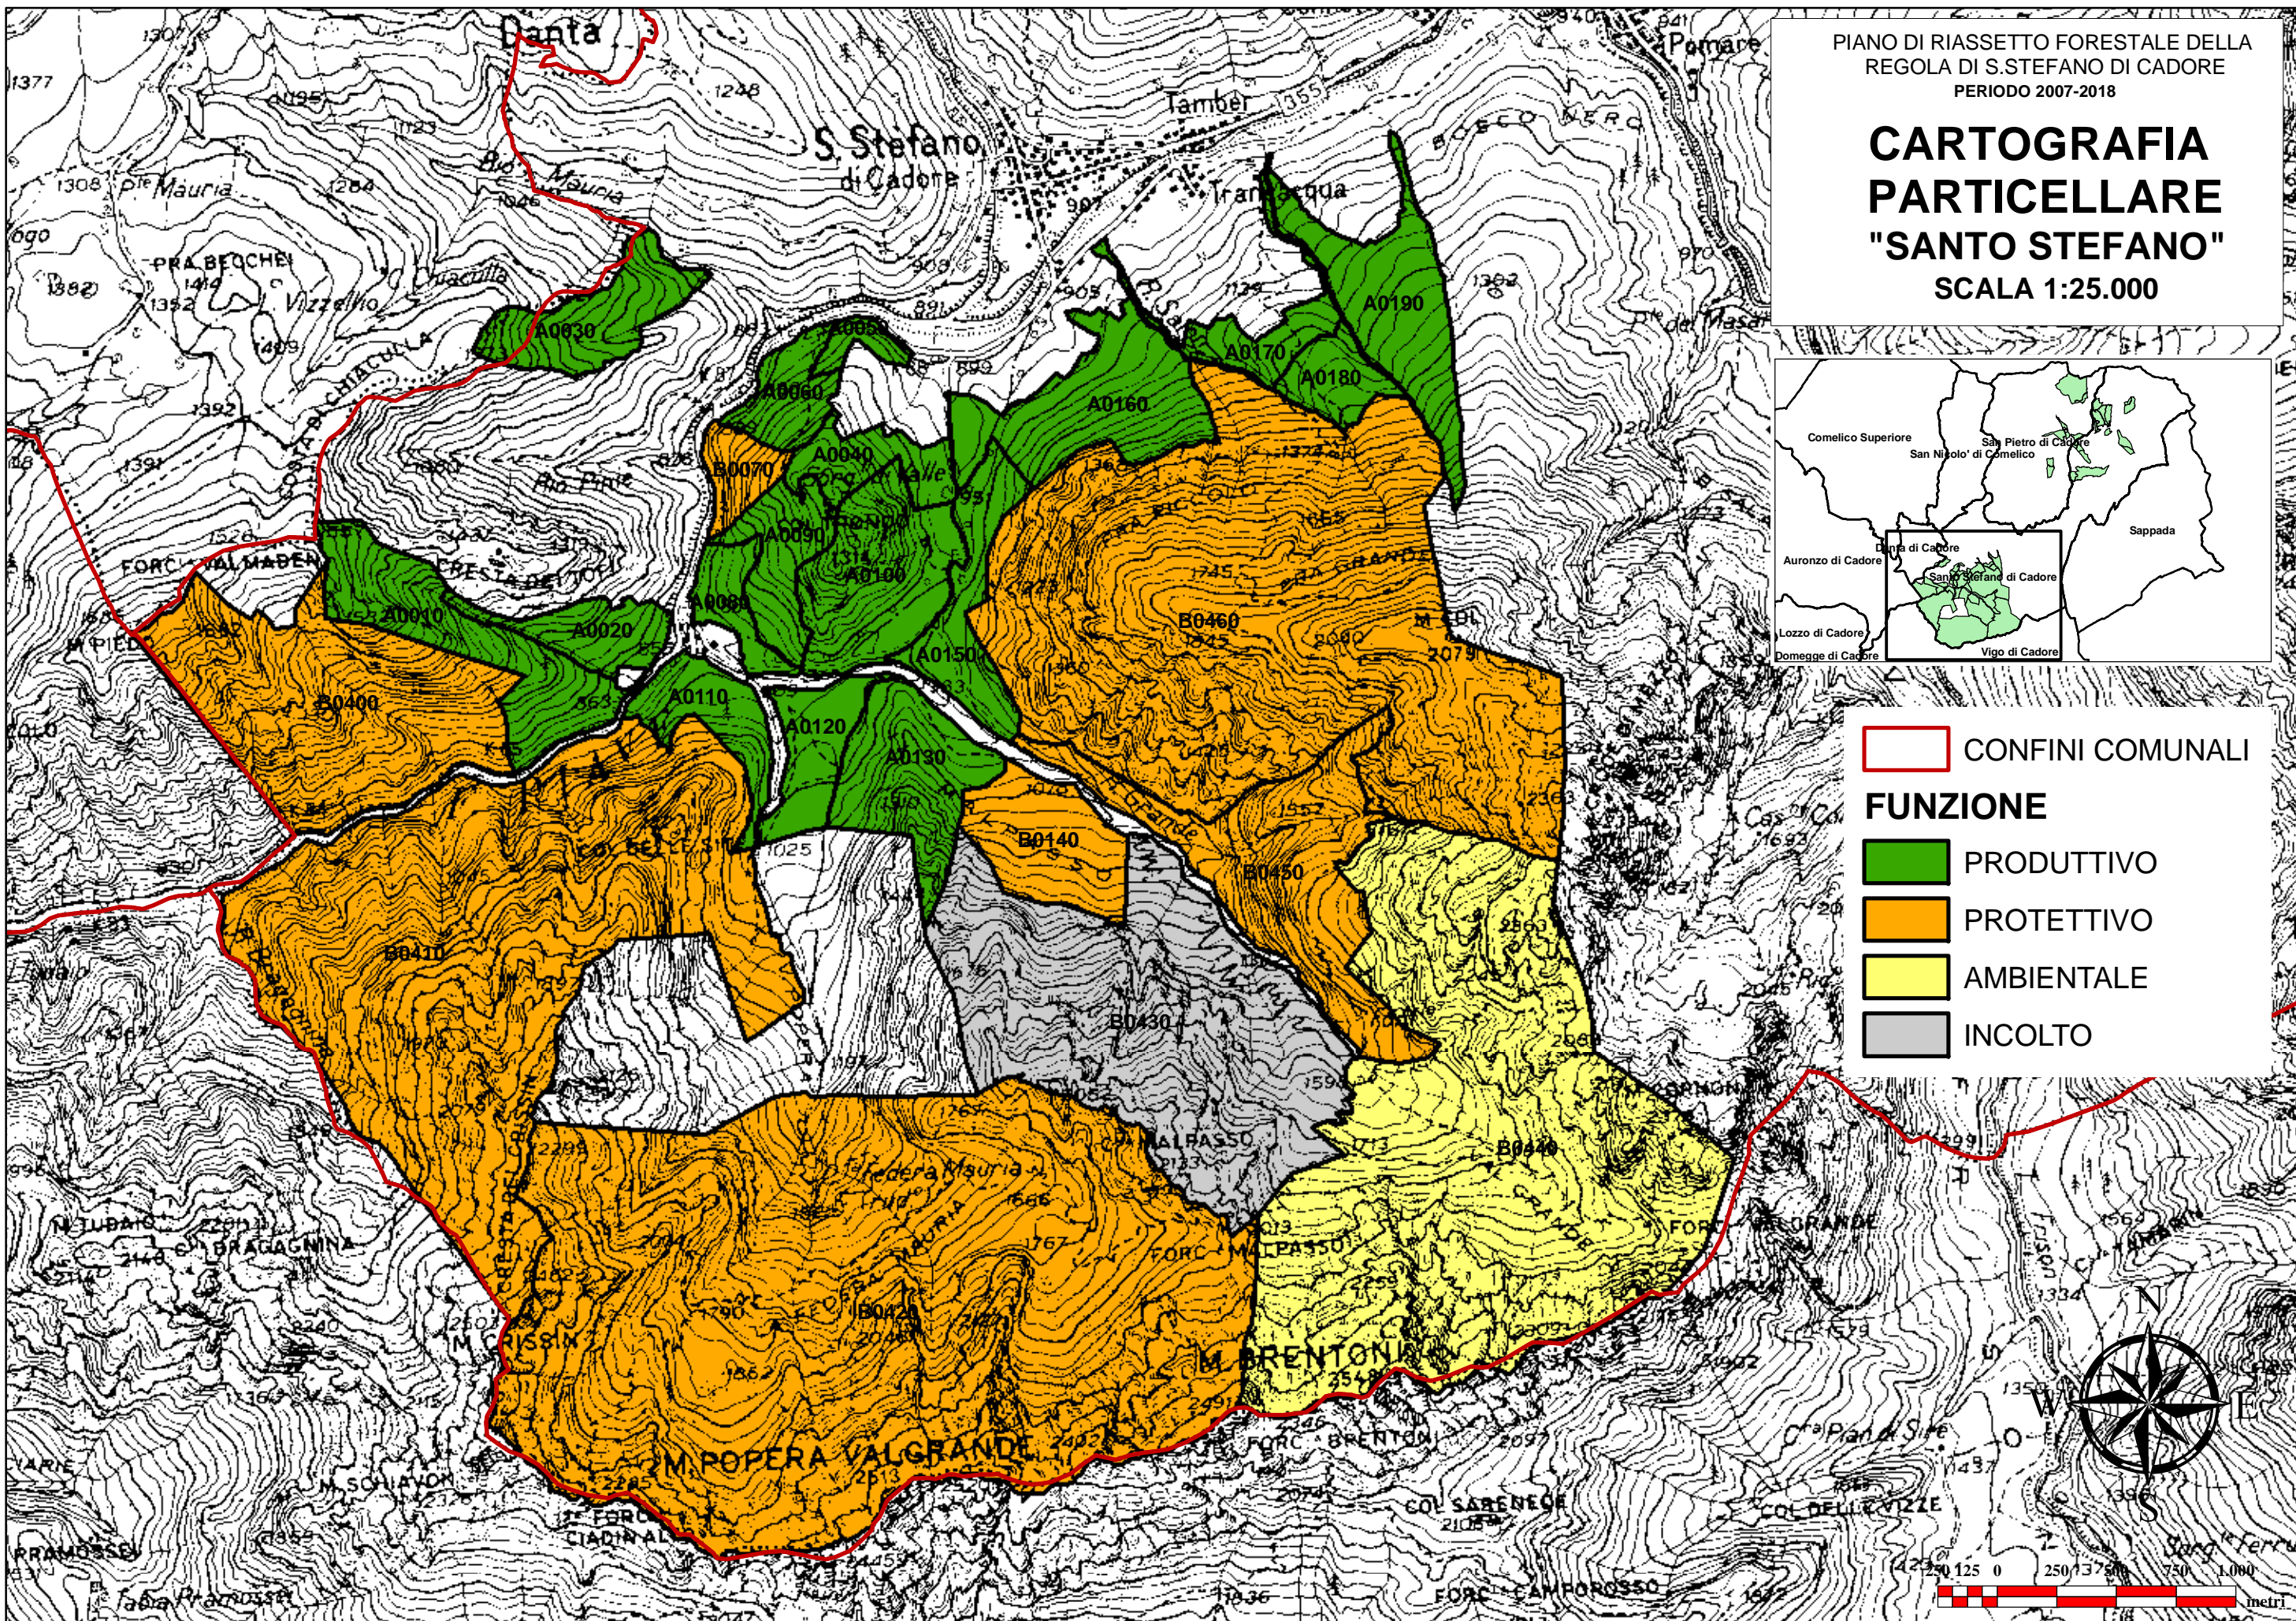

CARTOGRAFIA PARTICELLARE "SANTO STEFANO" SCALA 1:25.000

CONFINI COMUNALI

FUNZIONE

- PRODUTTIVO
- PROTETTIVO
- AMBIENTALE
- INCOLTO